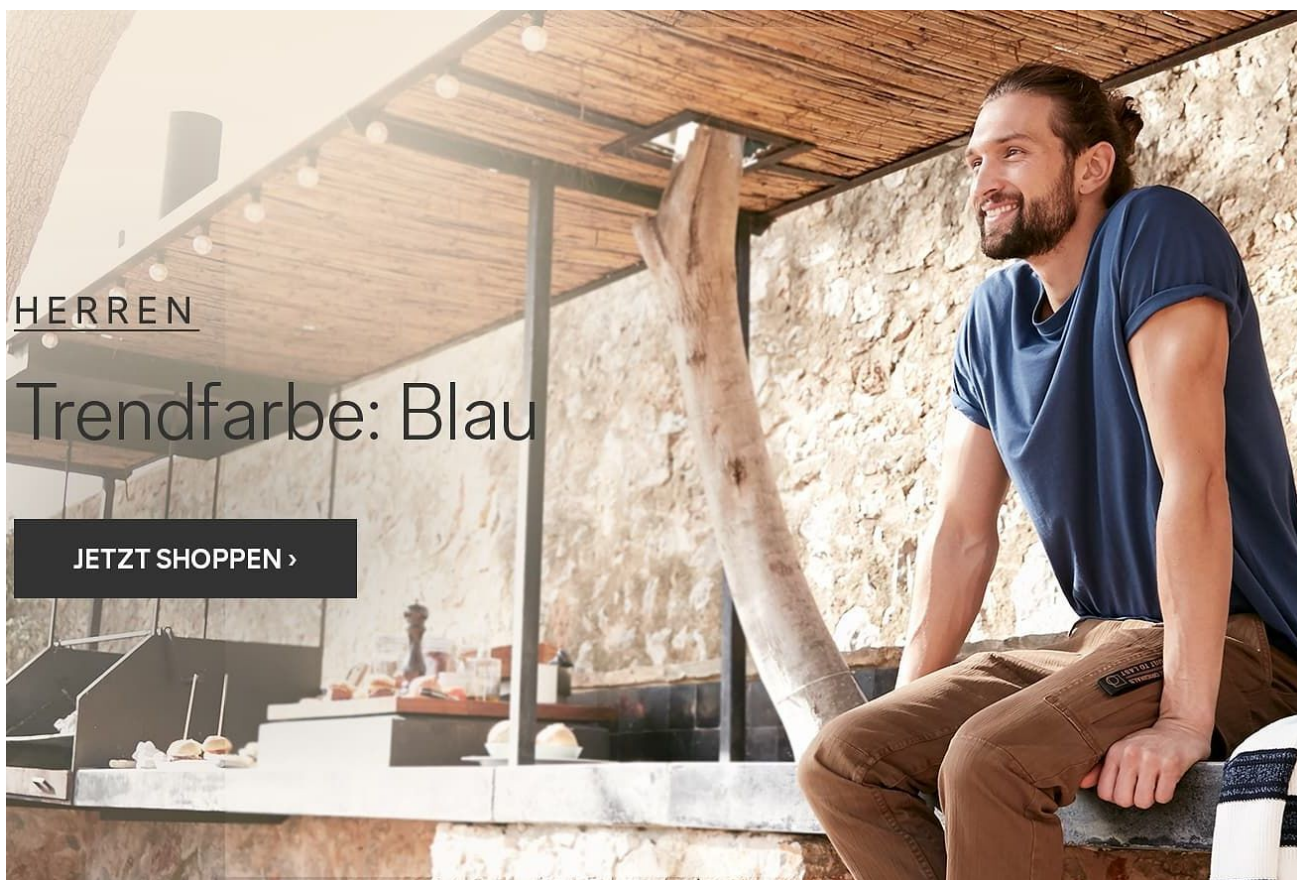

LUKAS GOERLITZ

height 186 cm · bust 97 cm · waist 76 cm · hips 95 cm · suit 48
shoes size 44 · hair brown · eyes blue